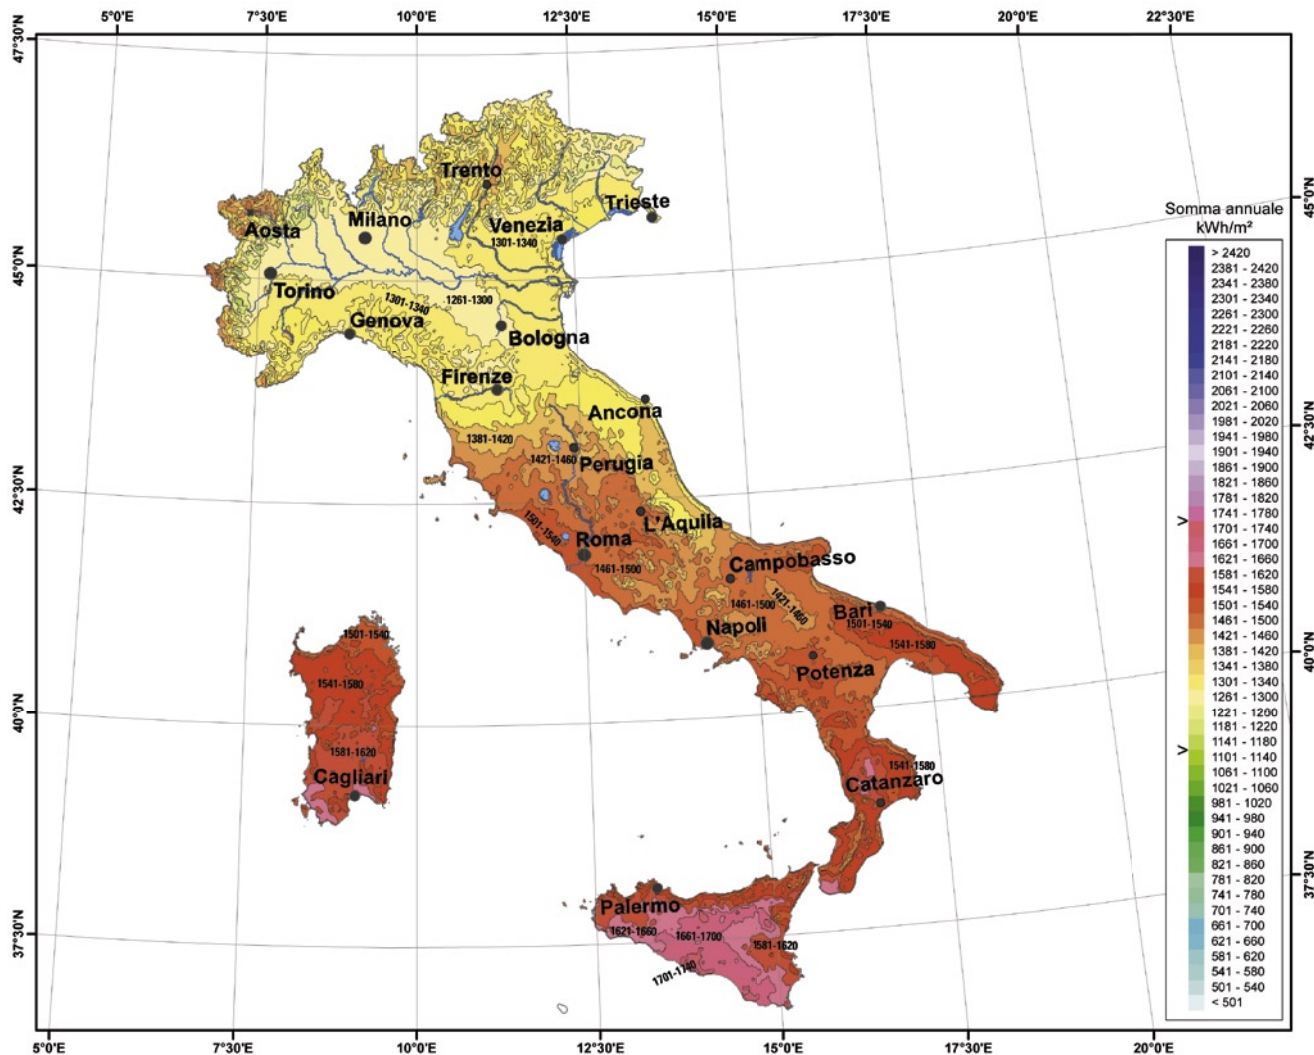

Mappa della radiazione solare

2010

Ancona..... 1.370	Campobasso 1.488	Milano..... 1.272	Roma 1.494
Aosta 1.457	Catanzaro 1.571	Napoli..... 1.507	Torino 1.280
Bari..... 1.497	Firenze..... 1.321	Palermo..... 1.565	Trento 1.381
Bologna..... 1.287	Genova..... 1.363	Perugia..... 1.418	Trieste 1.349
Cagliari..... 1.607	L'Aquila 1.469	Potenza 1.522	Venezia 1.335