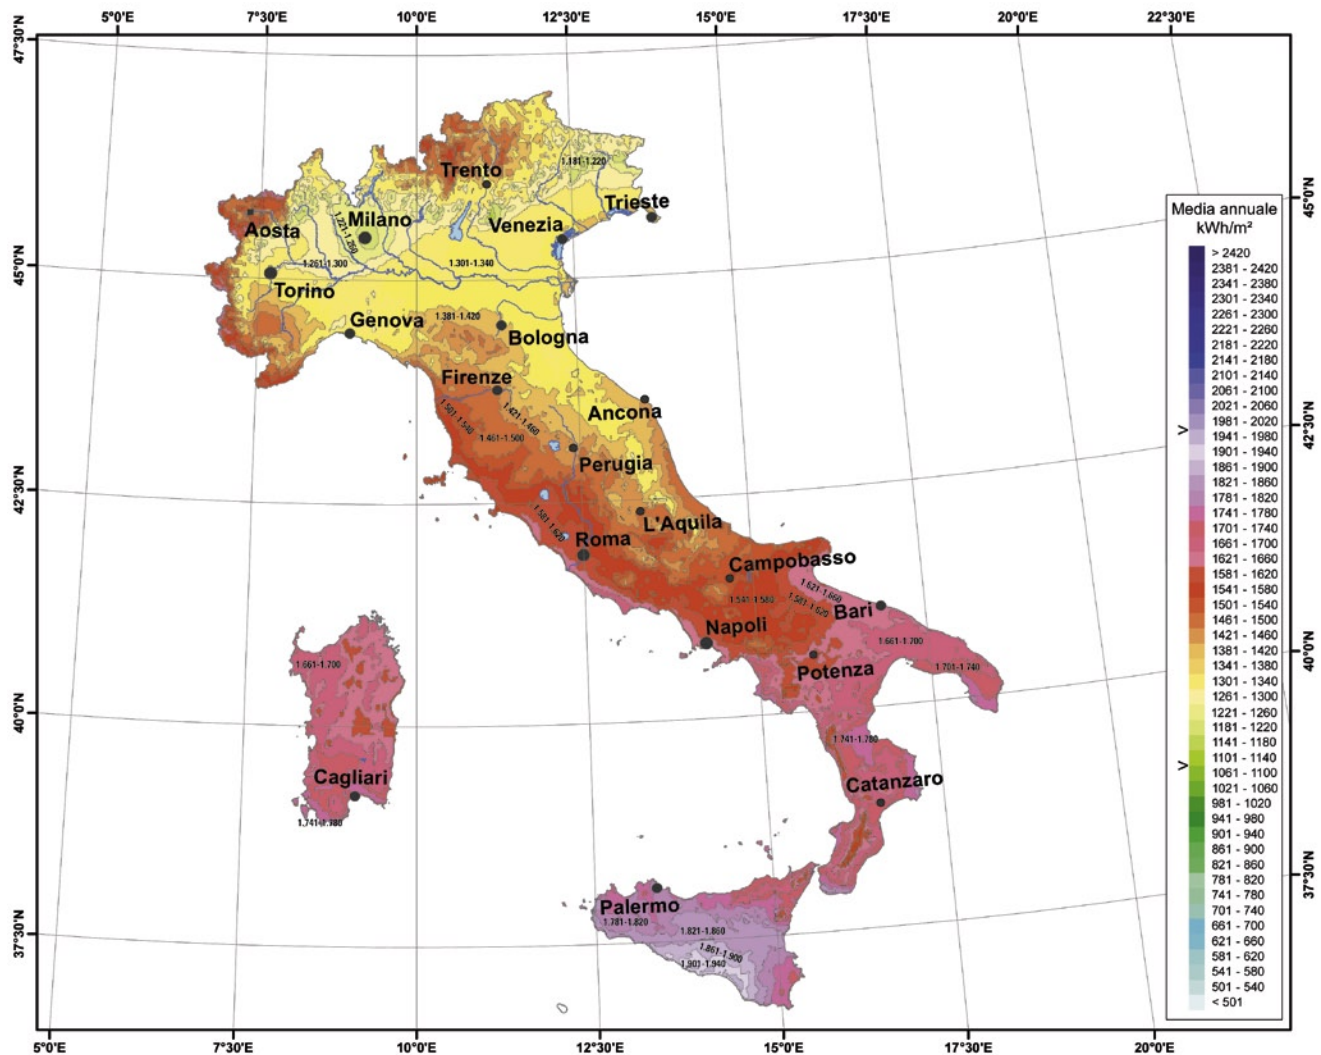

Mappa della radiazione solare

1986-2005

Ancona.....	1.402	Campobasso	1.542	Milano.....	1.191	Roma	1.586
Aosta	1.428	Catanzaro	1.726	Napoli.....	1.629	Torino	1.296
Bari.....	1.647	Firenze.....	1.445	Palermo.....	1.778	Trento	1.314
Bologna.....	1.375	Genova.....	1.375	Perugia.....	1.428	Trieste	1.375
Cagliari.....	1.726	L'Aquila	1.472	Potenza	1.621	Venezia	1.367

Valori della radiazione globale mensile in kWh/m²

Fonte: Meteotest